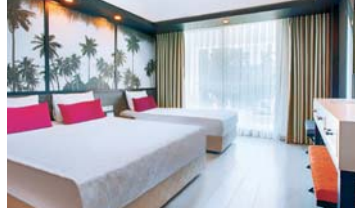

O HOTELU

Položaj: Hotel se nalazi u oblasti Beldibi, 10km udaljen od Kembra.

Smještaj: 440 smještajnih jedinica raspoređenih u dva bloka.

Usluga: Ultra all inclusive.

Plaža: Privatna hotelelska plaža, šljunkovita i pjeskovita. Između plaže i hotela je ulica.

Zabava: Bazeni, tobogani, zabavni program za djecu i odrasle.

* Detaljan opis, fotografije i cijene za ovaj hotel pogledajte na www.fibula.ba.

RANI BOOKING ZA REZERVACIJE NAPRAVLJENE DO 31.03.2020		LAND VIEW STANDARD																										
DANA	NOĆI	'25.05	'29.05	'01.06	'05.06	'08.06	'12.06	'14.06	'15.06	'17.06	'18.06	'19.06	'20.06	'21.06	'22.06	'23.06	'24.06	'25.06	'26.06	'27.06	'28.06	'29.06	'30.06	'01.07	'02.07	'03.07		
8	7	1095	1095	1122	1167	1178	1178	1189	1200	1227	1238	1249	1260	1260	1260	1260	1260	1260	1260	1260	1260	1260	1260	1260	1260	1260	1260	1260
10	9	.	.	.	.	1392	.	.	1437	1459	.	.	.	.	1497	.	1497	.	.	.	.	1530	.	1549	.	.	1691	
11	10	.	1403	.	1486	.	1519	.	.	1602	.	.	.	.	.	.	.	.	.	1632	.	.	.	.	.	.	.	
15	14	1778	1827	1860	1910	1943	1992	2014	2025	2048	2059	2075	2086	2093	2100	2112	2119	2126	2138	2145	2157	2164	2171	2184	2191	2198	2198	
DANA	NOĆI	'04.07	'05.07	'06.07	'07.07	'08.07	'09.07	'10.07	'11.07	'12.07	'13.07	'14.07	'15.07	'16.07	'17.07	'18.07	'19.07	'20.07	'21.07	'22.07	'23.07	'24.07	'25.07	'26.07	'27.07	'28.07		
8	7	1320	1320	1320	1320	1320	1320	1320	1320	1320	1320	1320	1320	1320	1320	1320	1320	1320	1320	1320	1320	1320	1320	1320	1328	1336	1339	
10	9	.	.	1576	.	1576	.	.	.	1576	.	.	1576	.	.	.	.	1576	.	.	1576	.	.	.	.	1598	.	
11	10	.	.	.	.	.	.	1703	.	.	.	.	.	.	1703	1703	.	.	.	.	.	.	.	.	1714	.	.	
15	14	2210	2210	2210	2210	2210	2210	2210	2210	2210	2210	2210	2210	2210	2210	2210	2210	2210	2210	2210	2210	2210	2210	2210	2210	2210	2210	2210
DANA	NOĆI	'29.07	'30.07	'31.07	'01.08	'02.08	'03.08	'04.08	'05.08	'06.08	'07.08	'08.08	'09.08	'10.08	'11.08	'12.08	'13.08	'14.08	'15.08	'16.08	'17.08	'18.08	'19.08	'20.08	'21.08	'22.08		
8	7	1347	1350	1358	1361	1361	1361	1361	1361	1361	1361	1361	1361	1361	1361	1361	1361	1361	1361	1361	1361	1361	1361	1361	1361	1361	1361	
10	9	1609	.	.	.	1628	.	1628	.	.	.	.	1628	.	.	.	.	1628	.	.	.	.	.	1598	.	.	.	
11	10	.	.	1756	.	.	.	.	.	1759	.	.	.	.	.	.	.	.	.	1759	.	.	.	.	.	1658	.	
15	14	2273	2276	2284	2292	2292	2292	2292	2292	2292	2292	2292	2292	2292	2292	2277	2262	2247	2232	2217	2202	2187	2171	2156	2141	2126	2116	
DANA	NOĆI	'23.08	'24.08	'25.08	'26.08	'27.08	'28.08	'29.08	'30.08	'31.08	'01.09	'02.09	'03.09	'05.09	'07.09	'08.09	'09.09	'10.09	'12.09	'15.09	'16.09	'17.09	'19.09	'24.09	'28.09	.		
8	7	1276	1260	1260	1260	1260	1260	1260	1260	1260	1260	1260	1260	1260	1260	1227	1216	1200	1178	1178	.	1178	1155	.	1024	.		
10	9	1609	.	.	.	1497	.	1497	.	.	.	.	.	.	1448	.	.	.	.	.	.	.	.	.	1216	.	.	
11	10	.	.	.	.	.	.	1613	1613	1613	.	.	.	.	1557	.	.	.	.	.	.	1474	.	.	.	.		
15	14	.	2086	2086	2086	2086	.	2086	.	.	2048	2036	2025	2003	.	1965	.	1943	1898	.	.	.	.	1744	.	.		

Dvoje djece do 12 godina gratis smještaj uz dvoje odraslih.

GRAND RING HOTEL 5*

O HOTELU

Položaj: Hotel se nalazi u oblasti Beldibi, 10km udaljen od Kembra.

Smještaj: 326 smještajnih jedinica.

Usluga: All inclusive.

Plaža: Privatna hotelelska plaža, šljunkovita.

Zabava: Bazeni, tobogani, zabavni program za djecu i odrasle.

* Detaljan opis, fotografije i cijene za ovaj hotel pogledajte na www.fibula.ba.