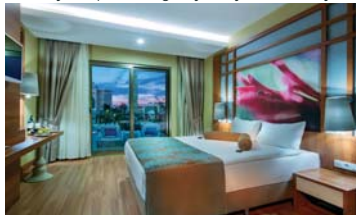

ALAN XAFIRA DELUXE 5*

0 HOTELU

Položaj: Hotel se nalazi u regiji Turkler, udaljen 15 km od centra Alanje.

Smještaj: 780 smještajnih jedinica.

Usluga: Ultra all inclusive.

Plaža: Hotelska plaža, šljunkovita i pjeskovita, udaljena 10 minuta šetnje od hotela. Postoji besplatan shuttle servis do plaže.

Zabava: Bazeni, tobogani, zabavni program za djecu i odrasle.

* Detaljan opis, fotografije i cijene za ovaj hotel pogledajte na www.fibula.ba.