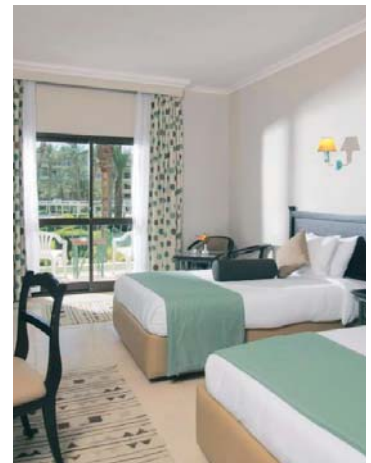

RANI BOOKING ZA REZERVACIJE DO 31.03.2020		USLUGA: POLUPANSION					STANDART ROOM GARDEN		
DANA	NOĆI	'27.05	'07.06	'16.06	'27.06	'06.07	'15.07	'24.07	'02.08
10	9	•	899	•	965	980	980	985	1010
12	11	1035	•	1035	•	•	•	•	•
DANA	NOĆI	'11.08	'20.08	'29.08	'07.09	'18.09	'27.09	'06.10	'15.10
10	9	1010	1010	980	•	965	975	980	980
12	11	•	•	•	1055	•	•	•	•

RANI BOOKING ZA REZERVACIJE DO 31.03.2020		USLUGA: ALL INCLUSIVE					STANDART ROOM GARDEN		
DANA	NOĆI	'27.05	'07.06	'16.06	'27.06	'06.07	'15.07	'24.07	'02.08
10	9	•	980	•	995	1010	1010	1015	1045
12	11	1070	•	1070	•	•	•	•	•
DANA	NOĆI	'11.08	'20.08	'29.08	'07.09	'18.09	'27.09	'06.10	'15.10
10	9	1045	1045	1010	•	995	1005	1010	1010
12	11	•	•	•	1090	•	•	•	•

Prvo dijete do 14 i drugo do 7 gratis smještaj uz dvoje odraslih.

THREE CORNERS SUNNY BEACH 4*

O HOTELU

Položaj: Hotel je na obali Crvenog mora u Hurgadi.

Smještaj: 303 smještajne jedinice.

Usluga: All inclusive - švedski sto.

Plaža: Privatna hotelska, pjeskovita.

Zabava: Bazeni, tobogani, sportovi na vodi.

* Detaljan opis, fotografije i cijene za ovaj hotel pogledajte na www.fibula.ba.