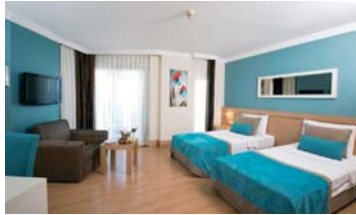

LIMAK LIMRA HOTEL & RESORT 5*

0 HOTELU

Položaj: Hotel se nalazi u oblasti Kiris, 5 km udaljen od Kemera.

Smještaj: 815 smještajnih jedinica, raspoređenih u glavnoj zgradi, Arycanda zgradi i park dijelu (preko puta glavne zgrade).

Usluga: Ultra all inclusive.

Plaža: Hotelska plaža ispred hotela, šljunkovita i pjeskovita.

Zabava: Bazeni, tobogani, zabavni program za djecu i odrasle.

* Detaljan opis, fotografije i cijene za ovaj hotel pogledajte na www.fibula.ba.