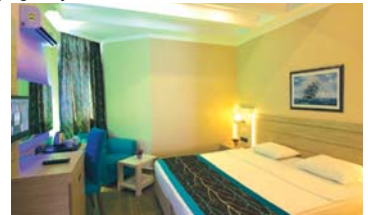

0 HOTELU

Položaj: Hotel se nalazi u regiji Obagol, 3 km od centra Alanje.

Smještaj: 360 soba u tri bloka.

Usluga: All inclusive.

Plaža: Privatna hotelska, pjeskovita plaža.

Zabava: Bazeni, tobogani, zabavni program tokom dana, mini klub za djecu.

* Detaljan opis, fotografije i cijene za ovaj hotel pogledajte na www.fibula.ba.